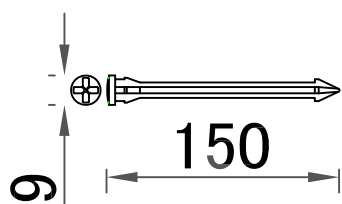

ローンガードナー LG-08S

フットロング FT-15

●ローンガードナーLG-08S 固定用 $\phi 19 \times 150\text{mm}$

ローンガードナー LG-08S EVA樹脂

寸法 535×535×14mm. 公差±3mm.

株式会社 三光社