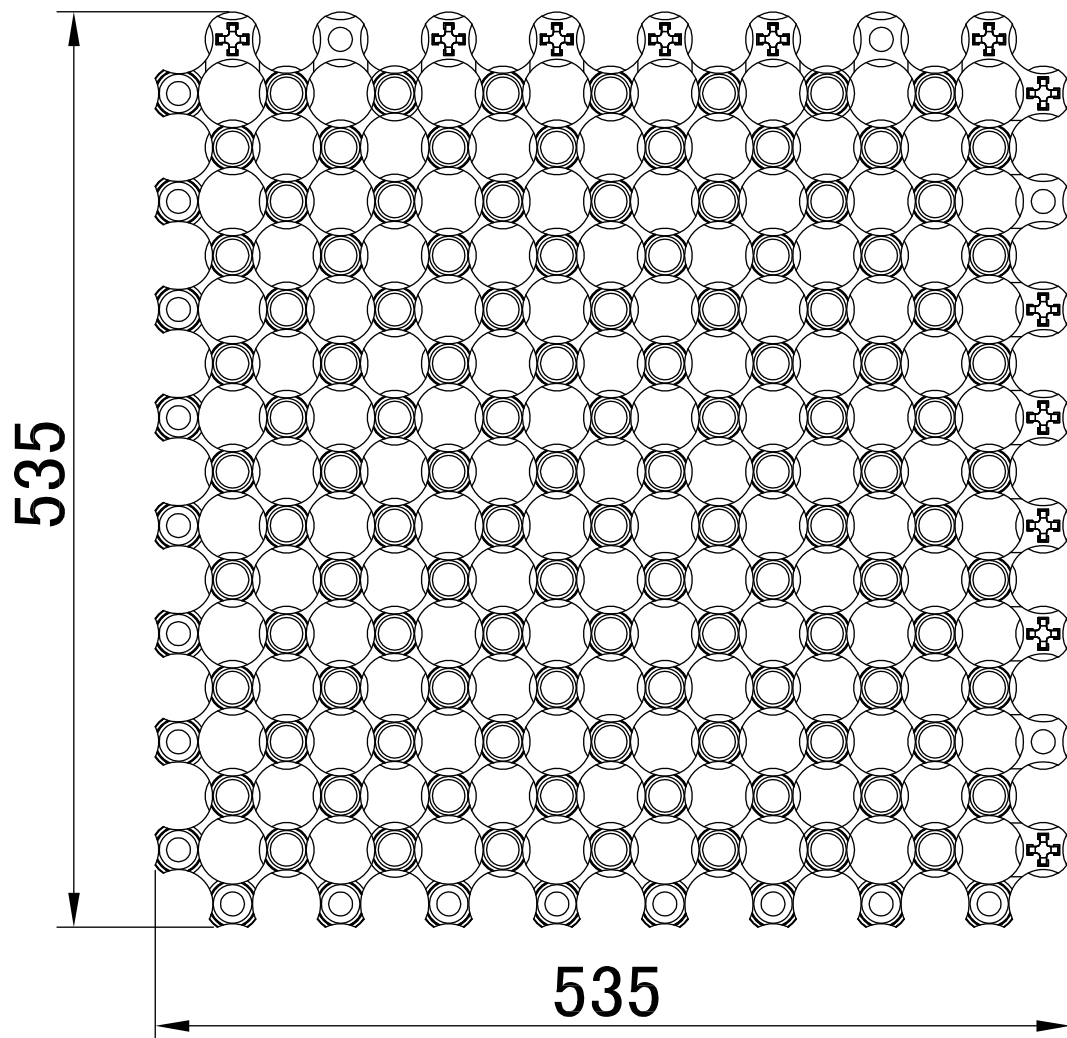

ローンガードナー LG-08S

フットロング FT-15

●ローンガードナーLG-08S 固定用 $\phi 19 \times 150\text{mm}$

ローンガードナー LG-08S EVA樹脂

寸法 535×535×14mm. 公差±3mm.

株式会社 三光社