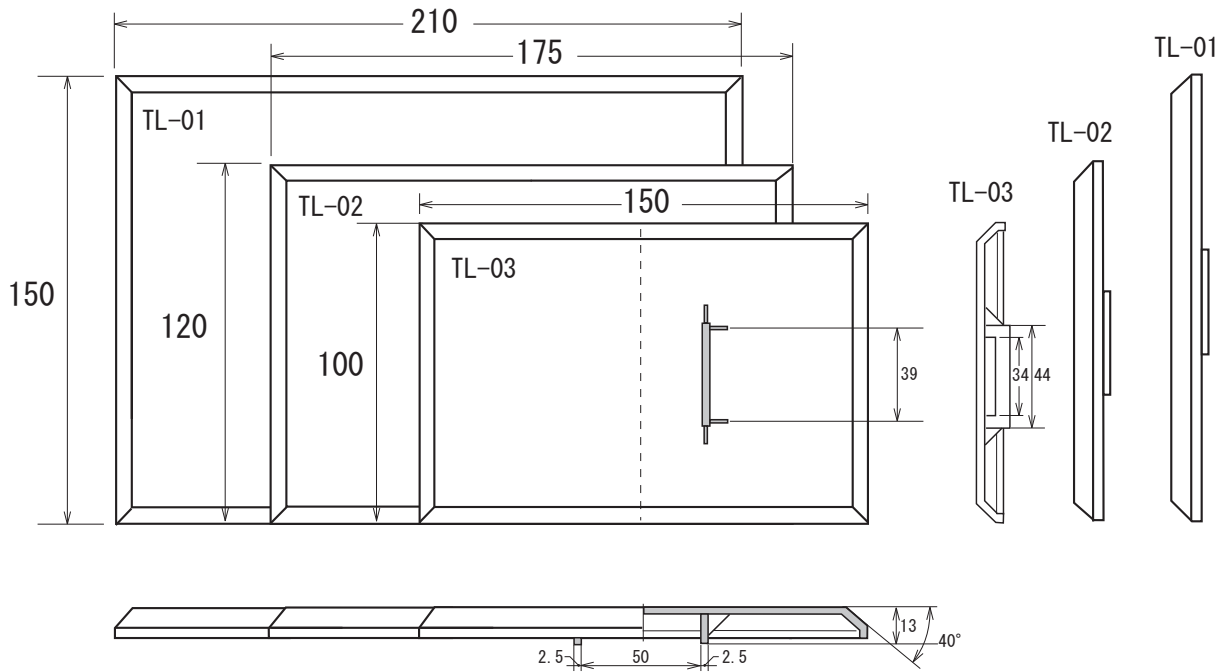

トゥリーレーベル

トゥリーベルト

トゥリーアンカー

● トゥリーポールの安定基礎 ● " 簡易安定基礎

トゥリーポール

公差 ±3mm