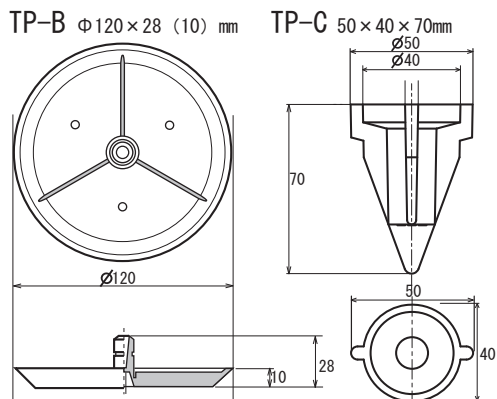

トゥリーレーベル

トゥリーベルト

トゥリーアンカー

● トゥリーポールの安定基礎 ● " 簡易安定基礎

トゥリーポール

公差 ±3mm