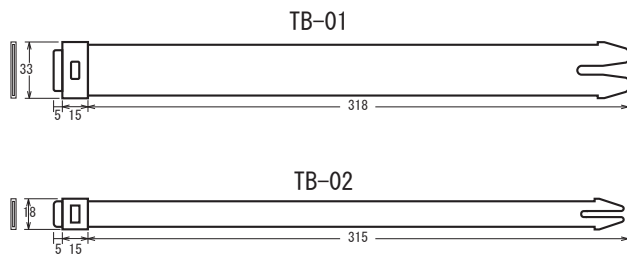

トゥリーレーベル

トゥリーベルト

トゥリーアンカー

● トゥリーポールの安定基礎 ● " 簡易安定基礎

トゥリーポール

公差 ±3mm