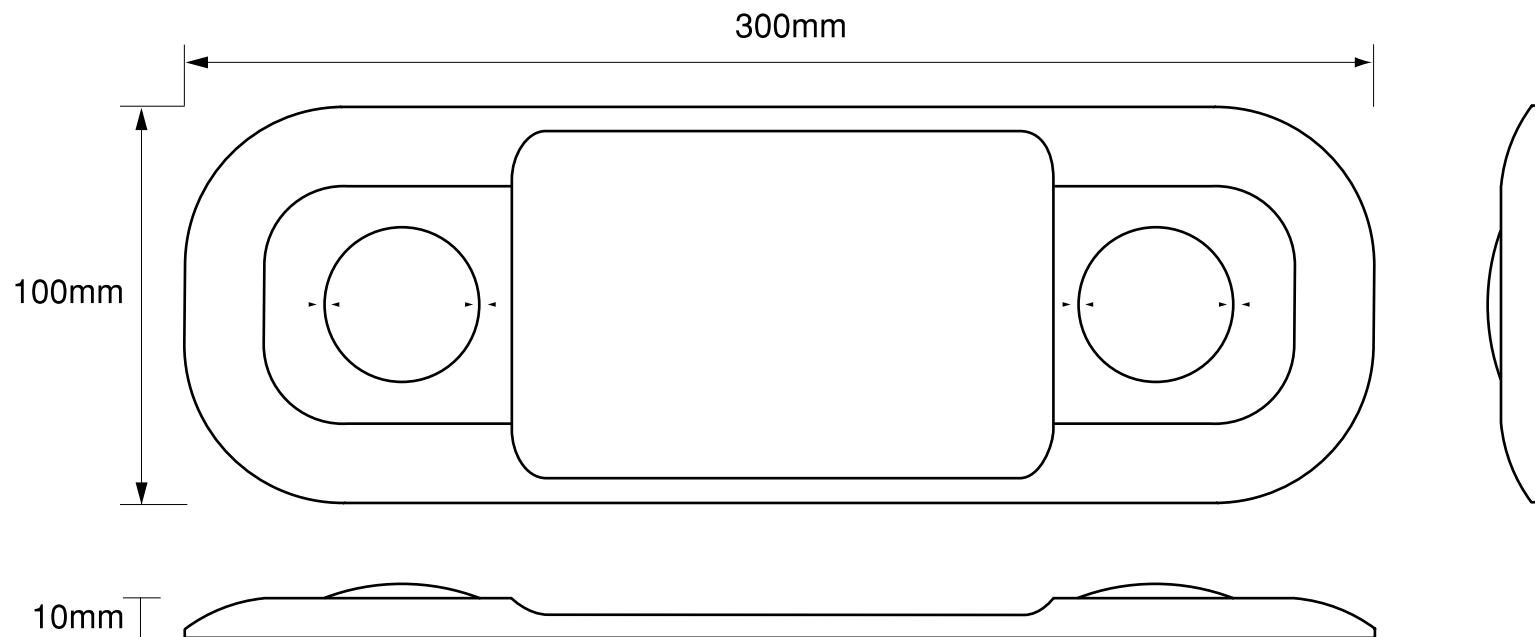

ローンメーカー LGM-06

ローンメーカー LGM-06 ABS樹脂

寸法 100×300×10mm. 公差±3mm.

株式会社 三光社