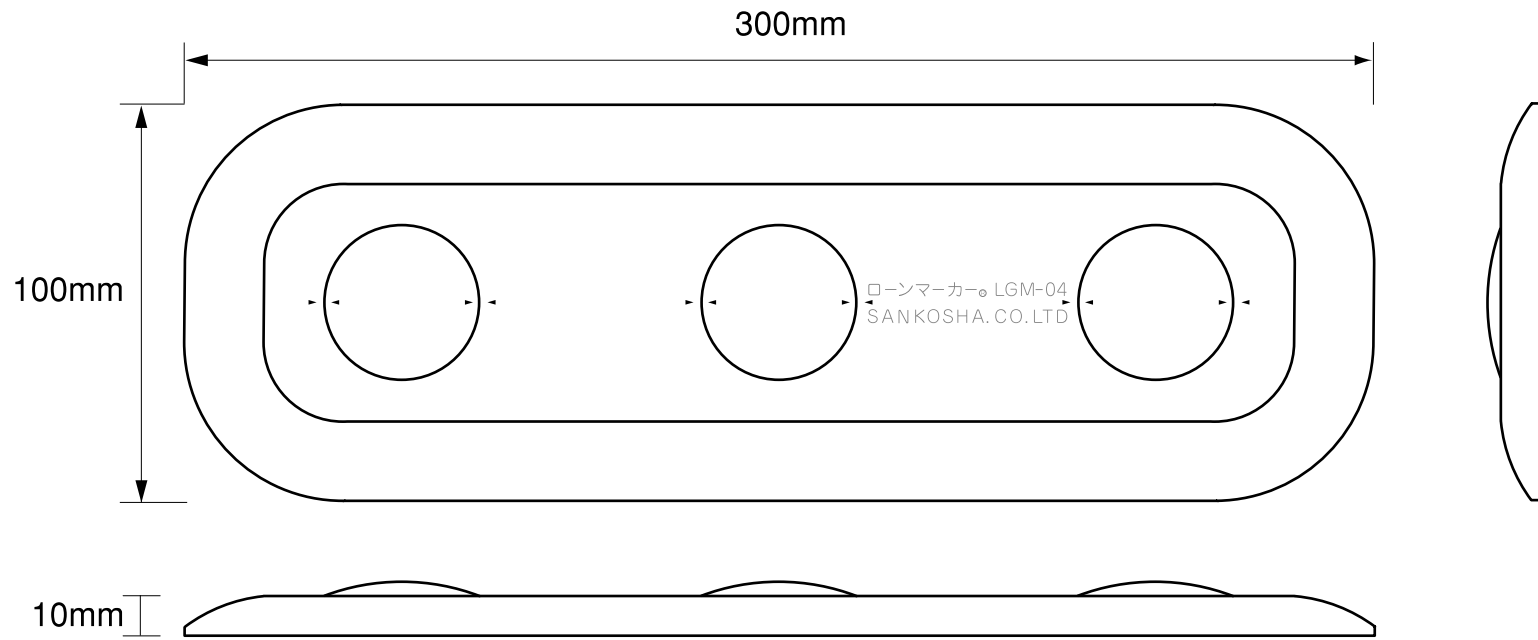

ローンメーカー LGM-04

ローンメーカー LGM-04 ABS樹脂

寸法 100×300×10mm. 公差±3mm.

株式会社 三光社