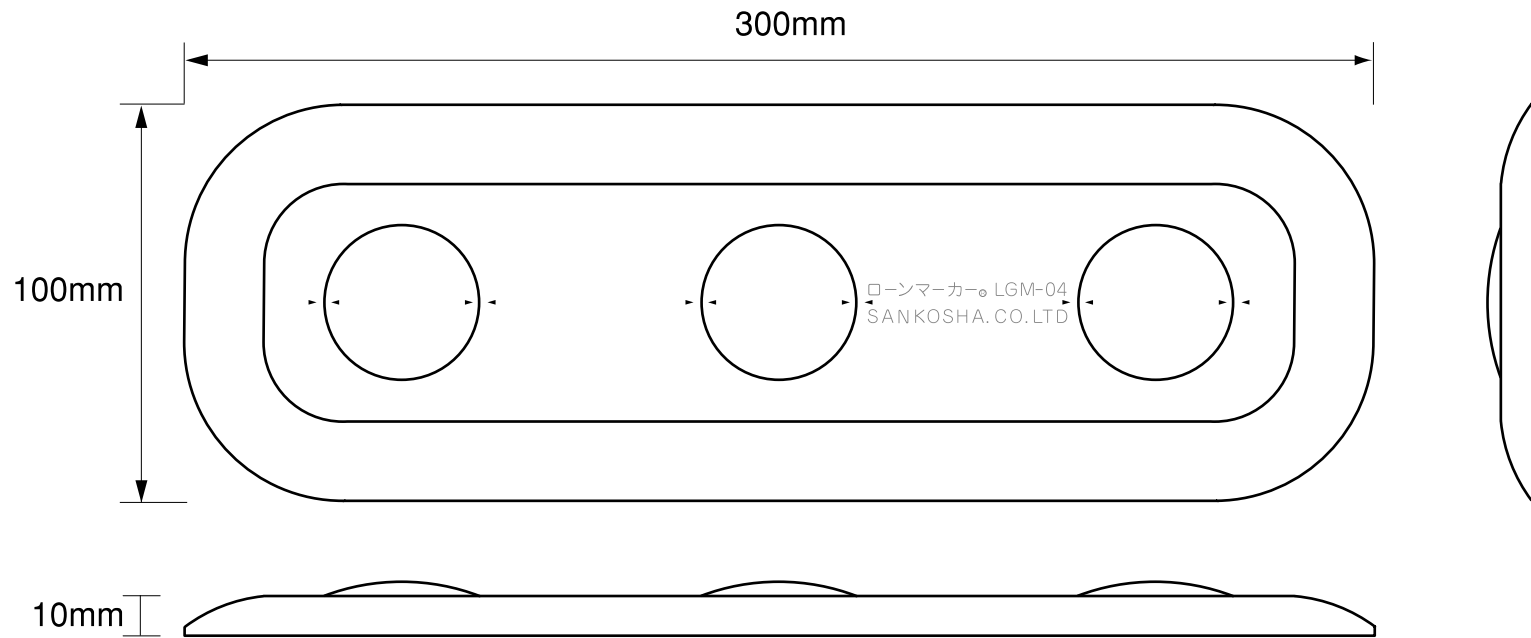

ローンマーク LGM-04R

ローンマーク LGM-04R ABS樹脂

寸法 100×300×10mm. 公差±3mm.

株式会社 三光社