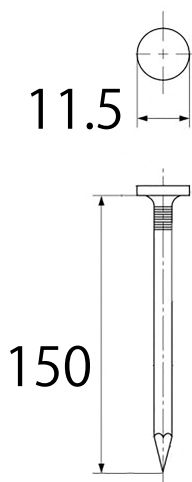

ローングラベル LGR-01

ローングラベルLGR-01 オレフィン系樹脂
(別売品:固定用 鉄丸釘 N-150)

寸法 524×524×30mm (公差±3mm)

株式会社 三光社