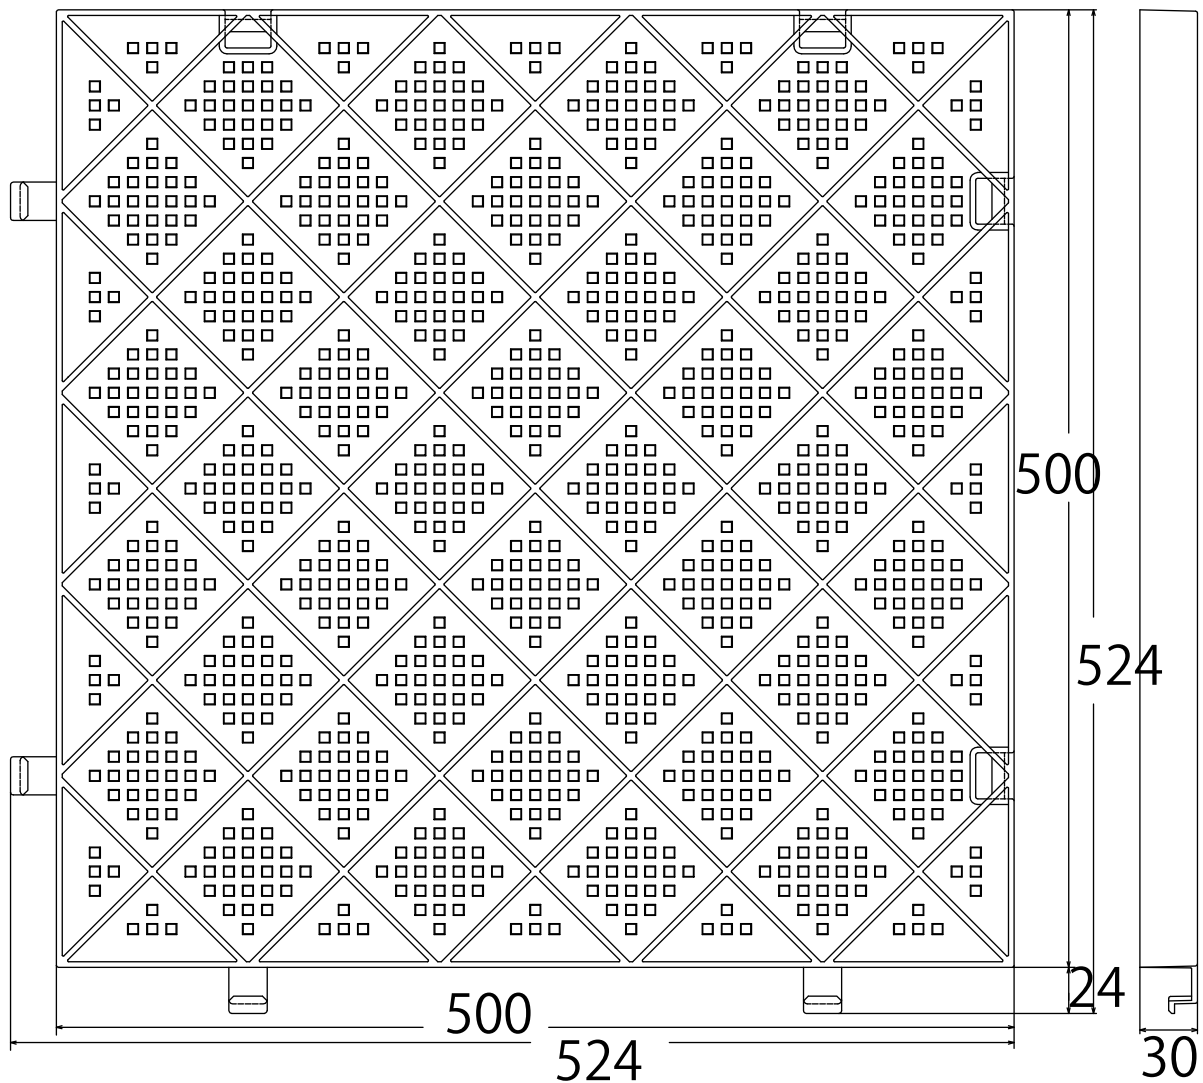

ローングラベル LGR-01

ローングラベルLGR-01 オレフィン系樹脂
(別売品:固定用 鉄丸釘 N-150)

寸法 524×524×30mm (公差±3mm)

株式会社 三光社