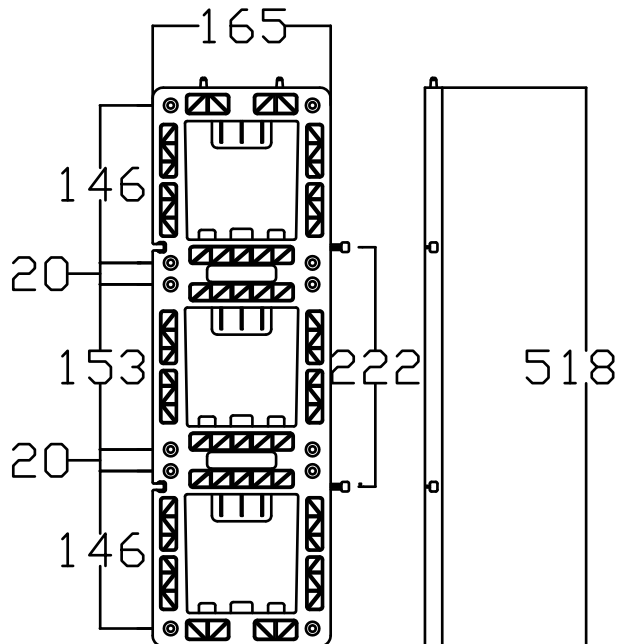

ジュピウォールグリーン35

組み立て

単体: フレーム

単体: ポット

容量: 1.5リットル

ジュピウォールグリーン35

(リサイクルポリプロピレン)

寸法 組立 518×165×164mm. 公差±3mm.
単体: フレーム 518×165×16mm.
単体: ポット 127×168×160mm.