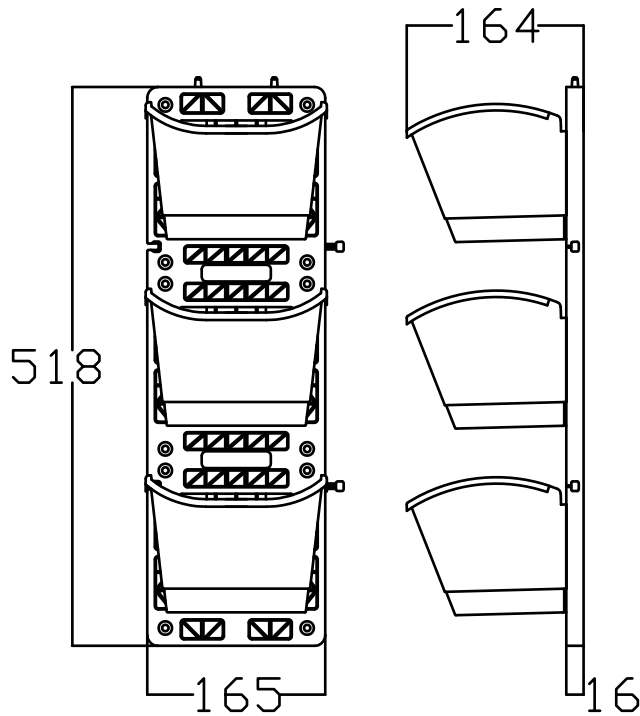

ジュピウォールグリーン35

組み立て

単体: フレーム

単体: ポット

容量: 1.5リットル

ジュピウォールグリーン35

(リサイクルポリプロピレン)

寸法 組立 518×165×164mm. 公差±3mm.
単体: フレーム 518×165×16mm.
単体: ポット 127×168×160mm.