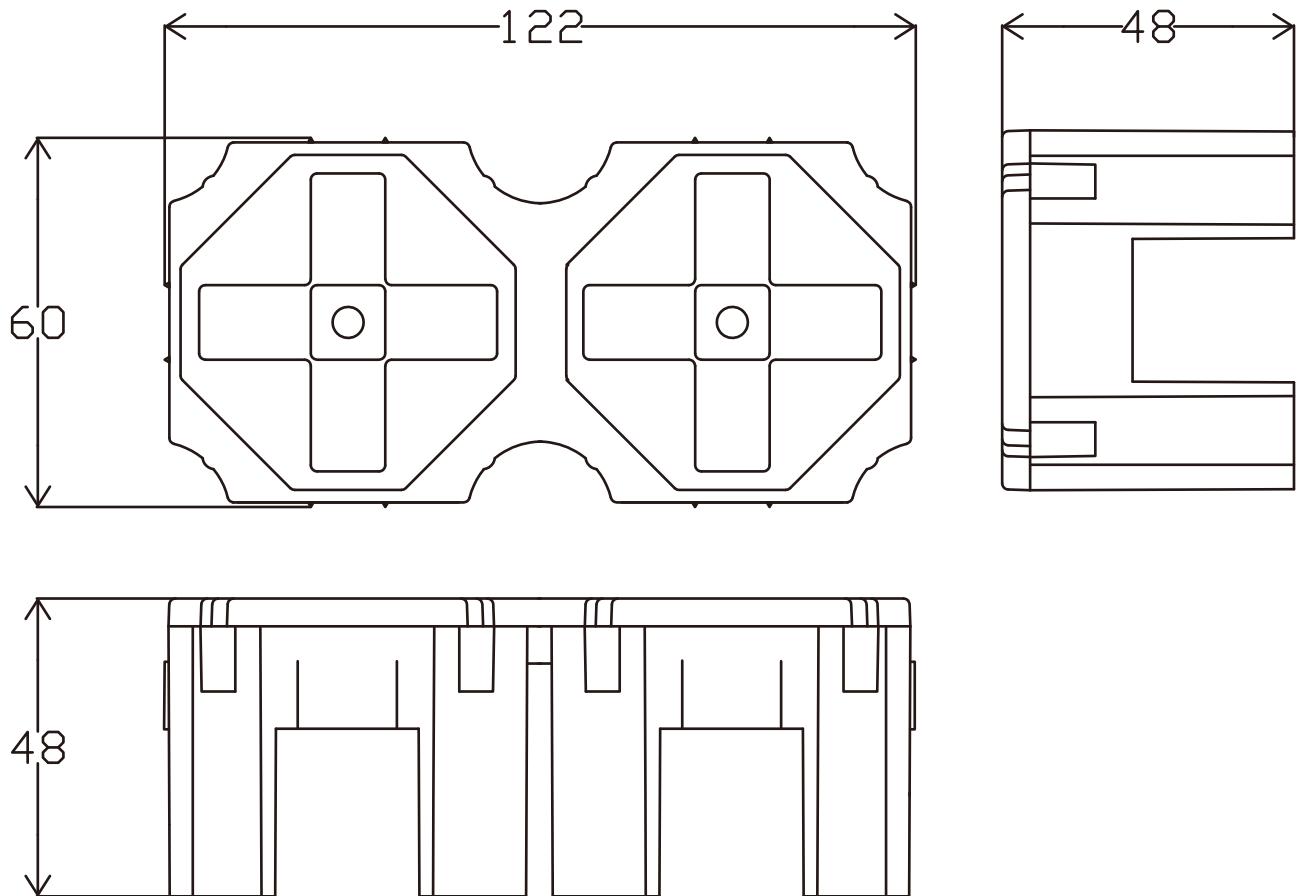

ローンメーカー LGM-08

ローンメーカー LGM-08 PP樹脂

寸法 122×60×48mm 公差±3mm

株式会社 三光社

20170901