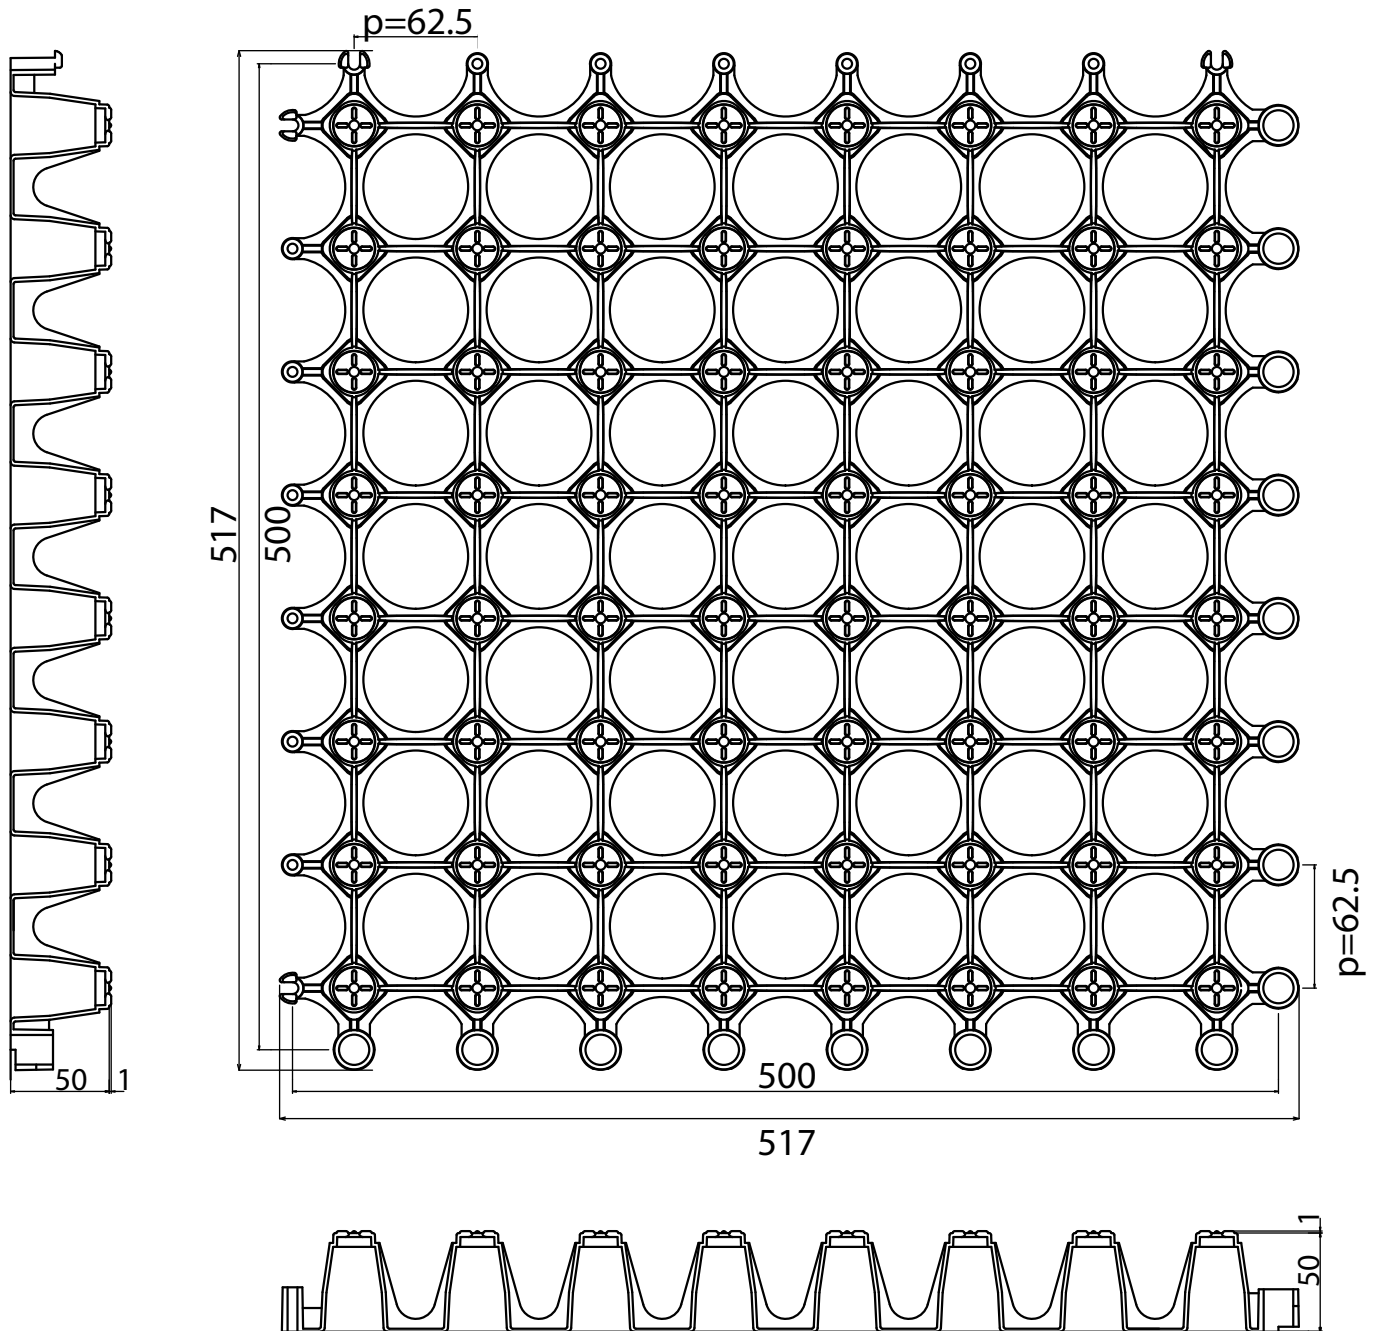

# ローンベース LGB-08

ローンベース LGB-08 PP

寸法 517×517×51mm. 公差±3mm.

株式会社 三光社